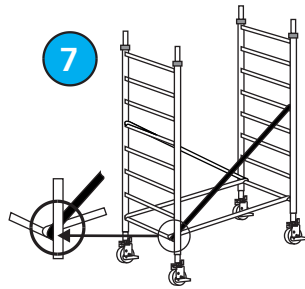

Chemin de l'Épinglier 4 - 1217 Meyrin / Satigny

Tél 022 706 24 24 - Fax 022 706 24 25

.... suite au verso

A télécharger sur
www.aluchel.ch