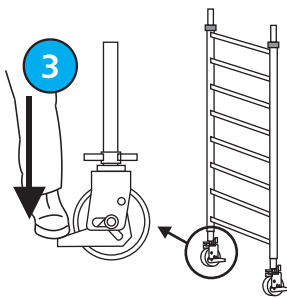

Chemin de l'Épinglier 4 - 1217 Meyrin / Satigny

Tél 022 706 24 24 - Fax 022 706 24 25

.... suite au verso

A télécharger sur
www.aluchel.ch