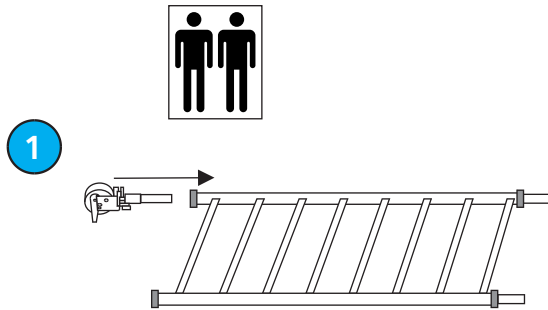

Chemin de l'Épinglier 4 - 1217 Meyrin / Satigny

Tél 022 706 24 24 - Fax 022 706 24 25

.... suite au verso

A télécharger sur
www.aluchel.ch