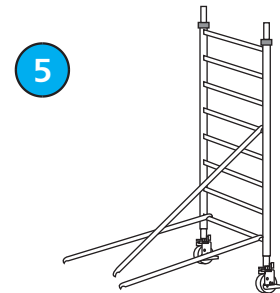

Chemin de l'Épinglier 4 - 1217 Meyrin / Satigny

Tél 022 706 24 24 - Fax 022 706 24 25

.... suite au verso

A télécharger sur
www.aluchel.ch