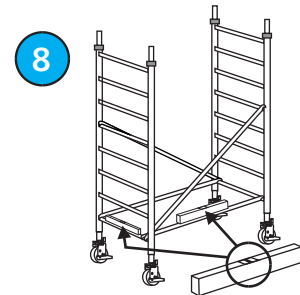

Chemin de l'Épinglier 4 - 1217 Meyrin / Satigny

Tél 022 706 24 24 - Fax 022 706 24 25

.... suite au verso

A télécharger sur
www.aluchel.ch