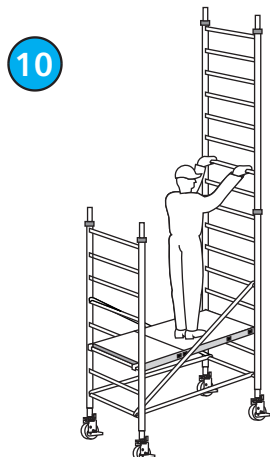

Chemin de l'Épinglier 4 - 1217 Meyrin / Satigny

Tél 022 706 24 24 - Fax 022 706 24 25

.... suite au verso

A télécharger sur
www.aluchel.ch